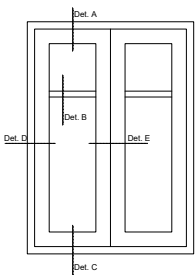

IV-92DK Rustical