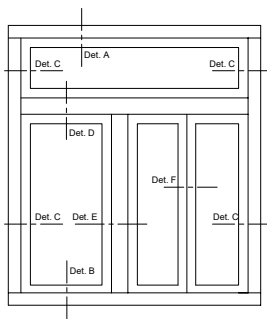

IV-92DK

IV-92DK

IV-92DK Rustical