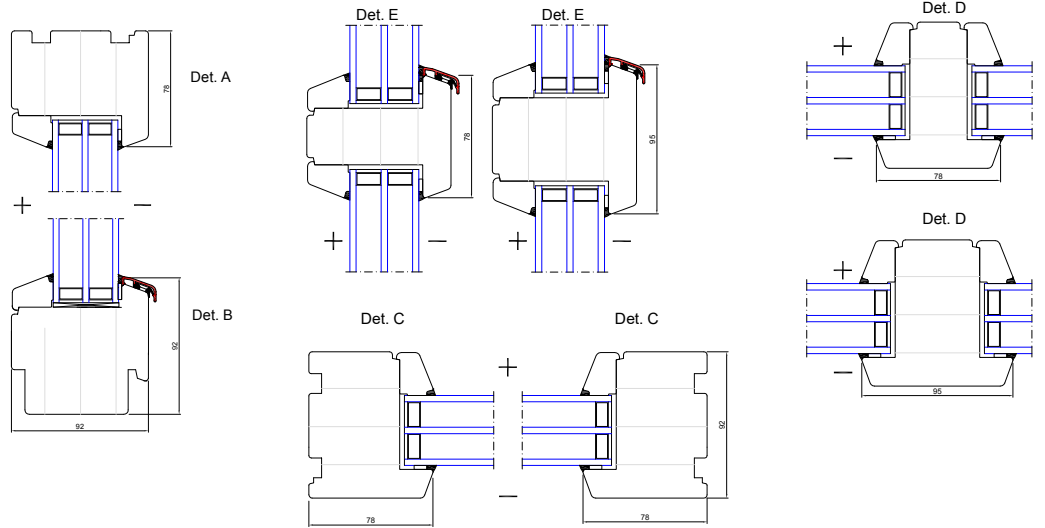

IV-92DK

IV-92DK

IV-92DK Rustical