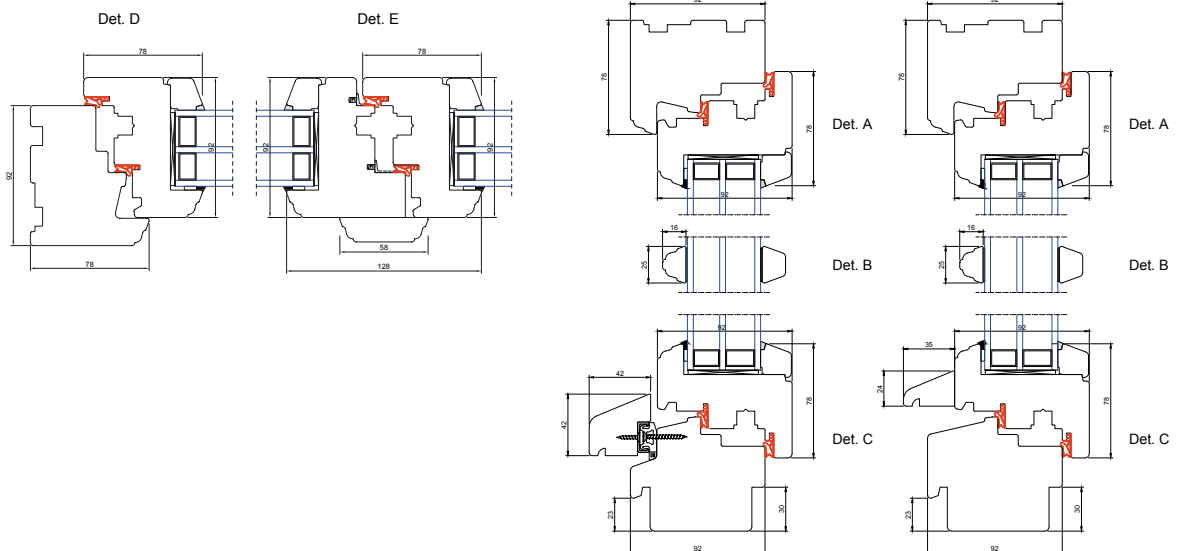

IV-92DK Rustical