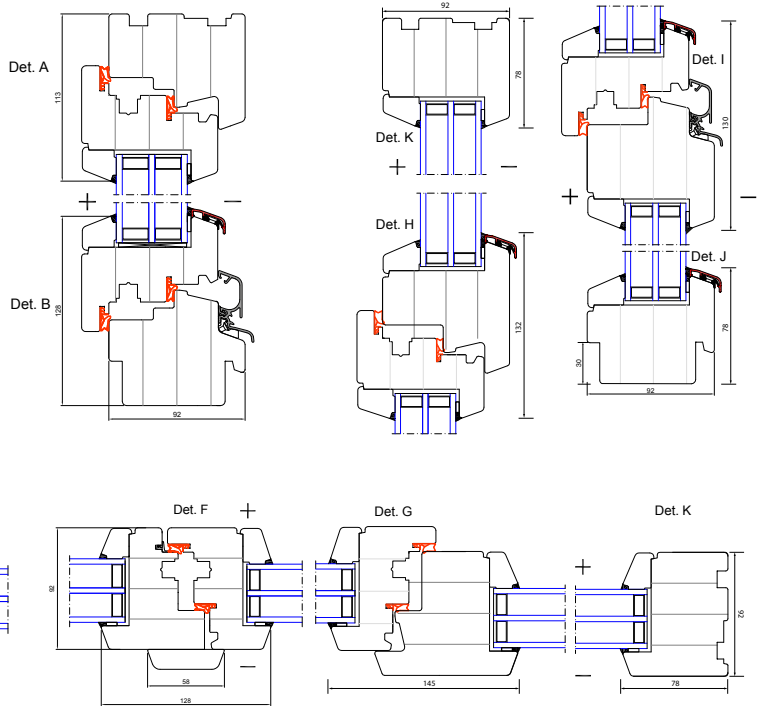

	IV-78 DK	IV-92 DK
Konstruksioon	Üheraamne sisseavanev aken	
Lengi sügavus	Lengi sügavus 78mm	Lengi sügavus 92 mm
Puitmaterjal	Standardlahendus - kas 3 või 4 lamelliga sõrmjätkatud liimpuit. Eritellimusena on võimalik saada ka ilma sõrmjätkuta männiliimpuitu (max 3000mm), tamme, mernit	
Klaasipaketid	2- või 3-kordne klaaspakett, paksusega 26-42mm	2- või 3-kordne klaaspakett, paksusega 40-52mm
Alumiiniumprofiilid	Raami/lengi alaosa on kaetud alumiiniumprofiilidega	
Tihedus	Raamis 2 tihendit	
Viimistlus	Vesialuseliste keskkonnasõbralike värvidega kolems etapis: immutamine, kruntimine/peitsimine, värviga/lasuuriga katmine	
Sulusesüsteem	G-U BKS suluse- ja lukusüsteem	
Käepidemed	ROTO-, HOPPE- ja GU tooteseeriad	
Avanemine	Kinnine, pöördatav, kaldavatav, kaldpöördatav, mikroventillatsioon	
Dekoratiivliistud, jaotuspostid	<ul style="list-style-type: none"> - 25mm klaasile kleebitav dekoratiivliist - 25mm klaasile kleebitav dekoratiivliist koos "duplex" täiteliistuga klaaspaketi sees - 25mm eemaldatav dekoratiivliist -26mm klaaspaketi sisene alumiiniumist dekoratiivliist -60mm jaotuspost -78mm jaotuspost 	<ul style="list-style-type: none"> - 25mm klaasile kleebitav dekoratiivliist - 25mm klaasile kleebitav dekoratiivliist koos "duplex" täiteliistuga klaaspaketi sees -25mm eemaldatav dekoratiivliist -26mm klaaspaketi sisene alumiiniumist dekoratiivliist -60mm jaotuspost -78mm jaotuspost
Profiili soojapidavus	Uf= 1,05	Uf=0,94
Kogu akna soojapidavus	Uw= 0,86-1,3 Sõltuvalt klaaspaketi tüübist	Uw= 0,78-0,9 Sõltuvalt klaaspaketi tüübist
Müraisolatsioon	Müraisolatsioon RW 32...46 dB, sõltuvalt klaaspaketi tüübist	
Erikujud	Erinurksed, ümmargused, kaaraknad jne	
Ilmastikuklass	EN 12207, Klass 4	
Veepidavus	EN 12208, Klass E 1200	
Tuulekoormus	EN 12210, Klass C3	

IV-92DK

IV-92DK
Rustical

IV-92DK

IV-92DK

IV-92DK Rustical

REHPOL

Windows & Doors

MÜÜK: