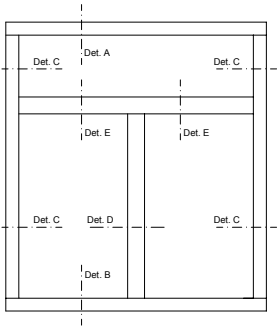

IV-92DK

IV-92DK

IV-92DK Rustical