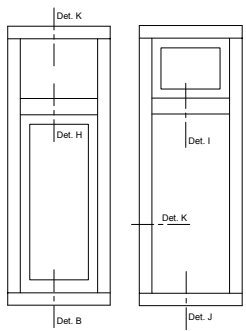

IV-92DK

IV-92DK

IV-92DK Rustical