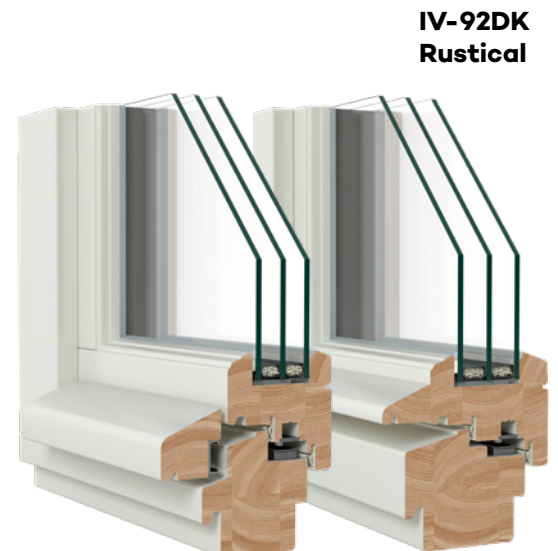

IV-92DK
Rustical